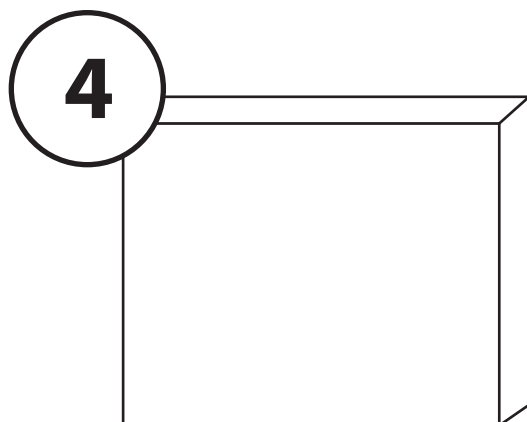

# SLIPCASE (1CD - OPEN END)

3MM IMAGE BLEED  
PAST TRIM EDGE